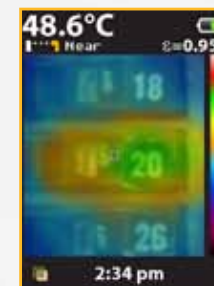

50% warmtebeeld