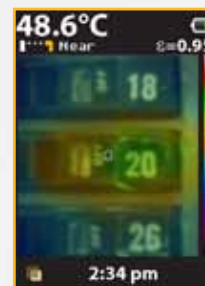

Middelpuntstemperatuur (°C/°F)

Warm- en koudmarkeringen

Digitaal beeld voor context

Zie duidelijk dat onderbreker 20 overbelast is en communiceer uw bevindingen.

Overlay-functie voor infrarood-warmtebeelden

25% warmtebeeld