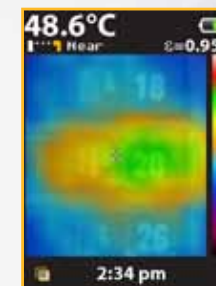

75% warmtebeeld