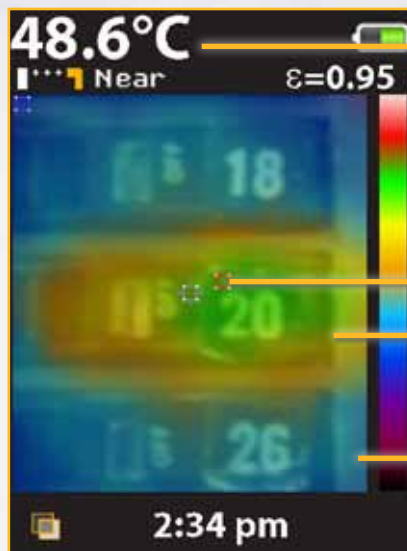

# PROBLEMEN ONMIDDELLIJK OPSPOREN

VT02

VT04

Een instrument voor storingzoeken met een infrarood-warmtebeeld

[www.fluke.nl/heatmap](http://www.fluke.nl/heatmap)

## SPOT VOOR SPOT OP ZOEK NAAR TEMPERATUURPROBLEMEN?

Traditionele infraroodthermometers zijn voor slechts één doel ontworpen – het meten van éénpunts-temperatuurmeetwaarden.

Als u niet precies weet waar u moet kijken, kunt u een ernstig probleem over het hoofd zien of kostbare tijd verspillen met zoeken.

## WARME EN KOUDE PLEKKEN KUNNEN NIET LANGER VERBORGEN BLIJVEN

Visuele infraroodthermometers combineren het gemak van een 'point and shoot'-infraroodthermometer met het visuele inzicht van een infrarood-warmtebeeld, zodat u het complete plaatje ziet.

## ONTWORPEN OM ALLES TE ZIEN

Elke visuele infraroodthermometer van Fluke heeft een ingebouwde digitale camera met overlay-functie voor infrarood-warmtebeelden, om onmiddellijk de exacte locatie van het probleem te bepalen.