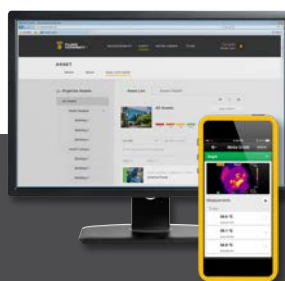

*Aplicação Fluke Connect™ e produtos Fluke Connect™ não disponíveis em todos os países.

A funcionalidade Fluke Connect™ estará disponível brevemente para o videoscópio DS703 FC. Este poderoso software irá permitir-lhe guardar e partilhar imagens de alta resolução com a sua equipa. Consulte o website da Fluke para a atualização deste firmware e junte o poder do Fluke Connect ao seu videoscópio DS703 FC.