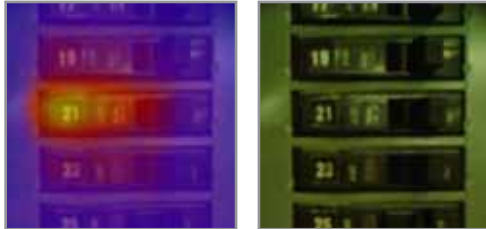

Aplikasi utama

Titik dingin dan panas tidak lagi dapat bersembunyi di aplikasi elektrik, HVAC, mekanis, dan otomotif.

Pemutus arus kelebihan beban