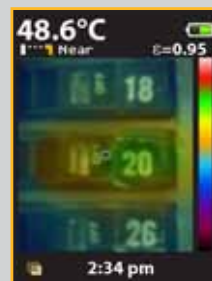

Lapisan peta panas inframerah

Peta panas 25 %