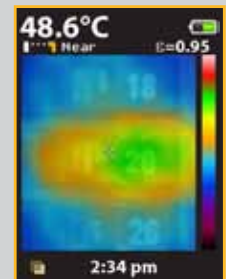

Termometer Inframerah Visual VT04, VT04A dan VT02

Data Teknis

Mendeteksi masalah dengan seketika!

Hilangkan kebutuhan pengukuran suhu berulang kali. Termometer Inframerah Visual Fluke memadukan kepraktisan termometer titik dengan keunggulan visual dari peta panas inframerah.

- Lihat pola suhu dalam gambar peta panas yang digabungkan
- Cukup intuitif untuk digunakan setelah dikeluarkan dari kotaknya
- Seukuran saku
- Terobosan yang terjangkau

Dirancang untuk melihat semua

Setiap Termometer Inframerah Visual Fluke dilengkapi kamera digital bawaan dengan lapisan peta panas inframerah untuk seketika mengidentifikasi lokasi masalah secara tepat.

VT02

VT04/
VT04A

Suhu titik pusat
(°C/°F)

Penanda panas
dan dingin

Gambar digital
untuk konteks

Secara jelas mendeteksi bahwa sirkuit pemutus arus 20 kelebihan beban dan menyampaikan temuan Anda.

Lapisan peta panas inframerah

Peta panas 25 %

Peta panas 50 %

Peta panas 75 %

Fitur utama termometer inframerah visual:

Sesuai dengan anggaran Anda

Termometer Inframerah Visual Fluke VT02, VT04 dan VT04A memberi Anda fitur suhu yang penting dengan harga yang memungkinkan Anda memberi perlengkapan pada seluruh tim Anda.