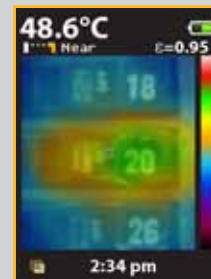

Termometer Inframerah Visual VT04, VT04A dan VT02

Data Teknis

Mendeteksi masalah dengan seketika!

Hilangkan kebutuhan pengukuran suhu berulang kali. Termometer Inframerah Visual Fluke memadukan kepraktisan termometer titik dengan keunggulan visual dari peta panas inframerah.

- Lihat pola suhu dalam gambar peta panas yang digabungkan
- Cukup intuitif untuk digunakan setelah dikeluarkan dari kotaknya
- Seukuran saku
- Terobosan yang terjangkau

Dirancang untuk melihat semua

Setiap Termometer Inframerah Visual Fluke dilengkapi kamera digital bawaan dengan lapisan peta panas inframerah untuk seketika mengidentifikasi lokasi masalah secara tepat.

VT02

VT04/
VT04A

Suhu titik pusat
(°C/°F)

Penanda panas
dan dingin

Gambar digital
untuk konteks

Secara jelas mendeteksi bahwa sirkuit pemutus arus 20 kelebihan beban dan menyampaikan temuan Anda.

Lapisan peta panas inframerah

Peta panas 25 %

Peta panas 50 %

Peta panas 75 %

Fitur utama termometer inframerah visual:

Sesuai dengan anggaran Anda

Termometer Inframerah Visual Fluke VT02, VT04 dan VT04A memberi Anda fitur suhu yang penting dengan harga yang memungkinkan Anda memberi perlengkapan pada seluruh tim Anda.