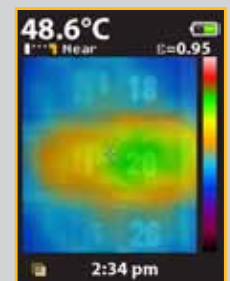

Setiap Termometer Inframerah Visual Fluke dilengkapi kamera digital bawaan dengan lapisan peta panas inframerah untuk seketika mengidentifikasi lokasi masalah secara tepat.

Suhu titik pusat
(°C/°F)

Penanda panas dan dingin

Gambar digital untuk konteks

Secara jelas mendeteksi bahwa sirkuit pemutus arus 20 kelebihan beban dan menyampaikan temuan Anda.

Lapisan peta panas inframerah

Peta panas 25 %

Peta panas 50 %

Peta panas 75 %

Fitur utama termometer inframerah visual:

Sesuai dengan anggaran Anda

Termometer Inframerah Visual Fluke VT02, VT04 dan VT04A memberi Anda fitur suhu yang penting dengan harga yang memungkinkan Anda memberi perlengkapan pada seluruh tim Anda.

Menggabungkan gambar digital dengan lapisan peta panas pada 0 %, 25 %, 50 %, 75 %, dan inframerah penuh dengan satu tombol.

Suhu titik tengah dan penanda panas dan dingin

Penanda panas dan dingin secara otomatis akan mengidentifikasi titik terpanas dan terdingin dalam jarak pandang.