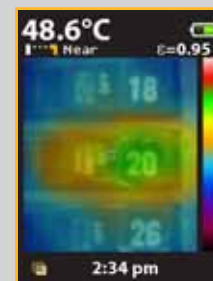

Termometer Inframerah Visual VT04, VT04A dan VT02

Data Teknis

Mendeteksi masalah dengan seketika!

Hilangkan kebutuhan pengukuran suhu berulang kali. Termometer Inframerah Visual Fluke memadukan kepraktisan termometer titik dengan keunggulan visual dari peta panas inframerah.

Setiap Termometer Inframerah Visual Fluke dilengkapi kamera digital bawaan dengan lapisan peta panas inframerah untuk seketika mengidentifikasi lokasi masalah secara tepat.

Suhu titik pusat
(°C/°F)

Penanda panas dan dingin

Gambar digital untuk konteks

Secara jelas mendeteksi bahwa sirkuit pemutus arus 20 kelebihan beban dan menyampaikan temuan Anda.

Lapisan peta panas inframerah

Peta panas 25 %

Peta panas 50 %

Peta panas 75 %

Fitur utama termometer inframerah visual:

Sesuai dengan anggaran Anda

Termometer Inframerah Visual Fluke VT02, VT04 dan VT04A memberi Anda fitur suhu yang penting dengan harga yang memungkinkan Anda memberi perlengkapan pada seluruh tim Anda.