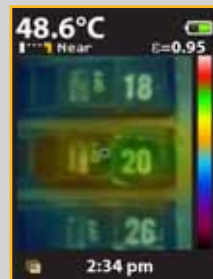

Termometer Inframerah Visual VT04, VT04A dan VT02

Data Teknis

Mendeteksi masalah dengan seketika!

Hilangkan kebutuhan pengukuran suhu berulang kali. Termometer Inframerah Visual Fluke memadukan kepraktisan termometer titik dengan keunggulan visual dari peta panas inframerah.

- Lihat pola suhu dalam gambar peta panas yang digabungkan
- Cukup intuitif untuk digunakan setelah dikeluarkan dari kotaknya
- Seukuran saku
- Terobosan yang terjangkau

Dirancang untuk melihat semua

Setiap Termometer Inframerah Visual Fluke dilengkapi kamera digital bawaan dengan lapisan peta panas inframerah untuk seketika mengidentifikasi lokasi masalah secara tepat.

VT02

VT04/
VT04A

Suhu titik pusat
(°C/°F)

Penanda panas
dan dingin

Gambar digital
untuk konteks

Secara jelas mendeteksi bahwa sirkuit pemutus arus 20 kelebihan beban dan menyampaikan temuan Anda.

Lapisan peta panas inframerah

Peta panas 25 %

Peta panas 50 %

Peta panas 75 %

Fitur utama termometer inframerah visual:

Sesuai dengan anggaran Anda

Termometer Inframerah Visual Fluke VT02, VT04 dan VT04A memberi Anda fitur suhu yang penting dengan harga yang memungkinkan Anda memberi perlengkapan pada seluruh tim Anda.