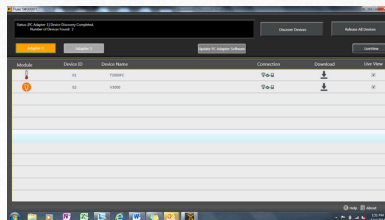

Tabulka kompatibility

FLUKE®

Toto je interaktivní soubor PDF. Kliknutím na název přístroje zjistíte kompatibilní produkty Fluke Connect.

Přístroje Fluke Connect™

Digitální multimetr 3000 FC

Proudový modul a3000 FC – proudové kleště AC

Proudový modul a3001 FC – proudové kleště AC w/iFlex

Modul a3002 FC – proud AC/DC

Modul v3000 FC – napětí AC

Modul v3001 FC – napětí DC

Modul t3000 FC – teplota

Vibrometr 805 FC

Termokamery
TiX560 a TiX520

Infračervené kamery
Ti400, Ti300 a Ti200

Infračervené kamery
Ti125, Ti110, Ti105 a Ti100

Infračervené kamery Ti95 a Ti90

Příslušenství Fluke Connect™

Bezdrátový konektor ir3000 FC

Počítačový adaptér pc3000 FC

Karta SD pro bezdrátové přístroje FC

Software Fluke Connect™

Aplikace Fluke Connect™ – iOS

Aplikace Fluke Connect™ – Android™

Software SW3000 FC