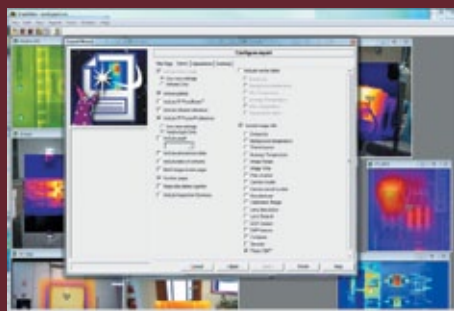

Реальные преимущества программного обеспечения Smart-View®

Программное обеспечение Fluke SmartView® для анализа тепловых изображений и подготовки отчетов является **бесплатным** и поставляется с каждым тепловизором Fluke. В состав этого мощного программного обеспечения входит набор инструментов для просмотра, оптимизации, составления аннотаций и анализа инфракрасных изображений и видеозаписей. Этим бесплатным программным обеспечением могут пользоваться все члены бригады без необходимости приобретения дополнительных лицензий.

Для получения полностью настраиваемых под требования заказчика профессиональных отчетов необходимы лишь несколько простых действий. Интуитивно понятное и простое в использовании программное обеспечение SmartView® идеально соответствует основным потребностям заказчиков и, кроме того, предоставляет необходимые профессионалам в области термографии возможности для углубленного анализа и подготовки отчетов.

Технология Fluke IR-Fusion®, предназначенная для совмещения тепловых и цифровых изображений на одной картинке, обеспечивает высокую степень детализации изображения и делает процесс обнаружения проблемы чрезвычайно простым. Программное обеспечение SmartView позволяет использовать эту патентованную технологию для получения и описания изображений и включения их в отчеты.

Оптимизация: настройка изображений для представления проблемы в наиболее доходчивой форме.

Анализ: использование маркеров и специальных инструментов для численного представления степени серьезности проблемы.