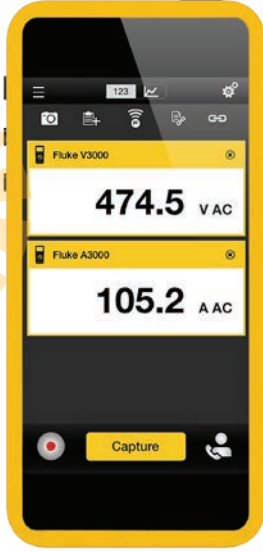

RAPORLAMADA ZAMAN KAZANIN.

Kararlarınızı eskisinden daha hızlı verin. AutoRecord™ ölçümleri ile sadece bir kez ölçüm yapın ve belge düzenlemekten kurtulun.

Sıcaklık, mekanik, elektrik ve titreşim ölçümlerini tek bir yerden görebek kararlarınızı eskisinden daha hızlı verin.